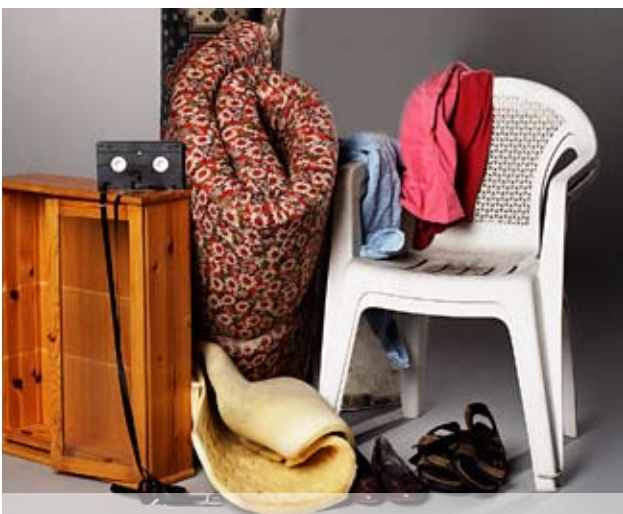

GROVAVFALL

Exempel på grovavfall är trasiga möbler, gardinstänger av trä, speglar, dynor, soffor, sängar, resår- madrasser och liknande.