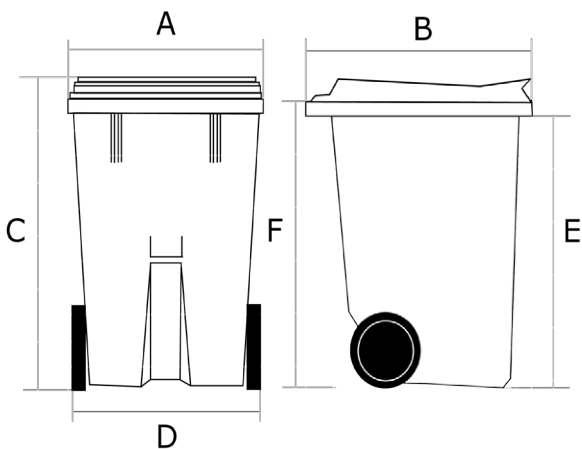

Våra avfallskärl

Avfallskärl 140 liter

Vikt komplett:
Cirka 10,6 kg

A= 480 mm
B= 543 mm
C= 1065 mm
D= 500 mm
E= 940 mm
F= 1024 mm

Avfallskärl 190 liter

Vikt komplett:
Cirka 13,0 kg

A= 545 mm
B= 690 mm
C= 1070 mm
D= 559 mm
E= 960 mm
F= 1000 mm

Avfallskärl 240 liter

Vikt komplett:
Cirka 14,2 kg

A= 580 mm
B= 731 mm
C= 1070 mm
D= 580 mm
E= 945 mm
F= 1055 mm

Hjul för varje behov

Våra avfallskärl

Avfallskärl 370 liter

Vikt komplett:
Cirka 20,7 kg

A = 745 mm
B = 800 mm
C = 1070 mm
D = 749 mm
E = 958 mm

Avfallskärl 660 liter

Vikt komplett:
Cirka 39,3 kg

A=1265 mm
B=774 mm
C=1207 mm
D=1080 mm
E=1190 mm

Mall för mått avfallskärl 140, 190, 240 och 370 liter

Mall för mått avfallskärl 660 liter

VA SYD levererar friskt dricksvatten, renar avloppsvatten och har hand om avfallshantering åt mer än en halv miljon människor. Vi uppmuntrar dig till att dricka kranvatten, sortera dina sopor och tänka på vad du spolar ner i avloppet. Tillsammans bidrar vi aktivt till en hållbar samhällsutveckling. För miljön, nära dig.