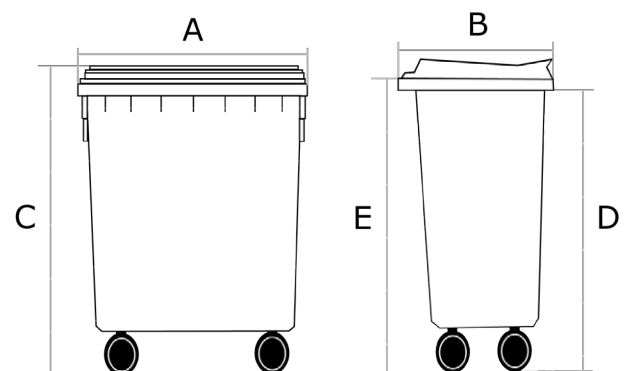

Avfallskärl 240 liter

Vikt komplett:
Cirka 14,2 kg

A= 580 mm
B= 731 mm
C= 1070 mm
D= 580 mm
E= 945 mm
F= 1055 mm

Hjul för varje behov

Våra avfallskärl

Avfallskärl 370 liter

Vikt komplett:
Cirka 20,7 kg

A = 745 mm
B = 800 mm
C = 1070 mm
D = 749 mm
E = 958 mm

Avfallskärl 660 liter

Vikt komplett:
Cirka 39,3 kg

A=1265 mm
B=774 mm
C=1207 mm
D=1080 mm
E=1190 mm

Mall för mått avfallskärl 140, 190, 240 och 370 liter

Mall för mått avfallskärl 660 liter

VA SYD levererar friskt dricksvatten, renar avloppsvatten och har hand om avfallshantering åt mer än en halv miljon människor. Vi uppmuntrar dig till att dricka kranvatten, sortera dina sopor och tänka på vad du spolar ner i avloppet. Tillsammans bidrar vi aktivt till en hållbar samhällsutveckling. För miljön, nära dig.