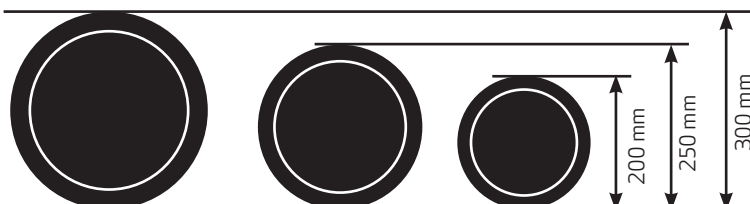

Våra avfallskärl

Avfallskärl 140 liter

Vikt komplett:
Cirka 10,6 kg

A= 480 mm
B= 543 mm
C= 1065 mm
D= 500 mm
E= 940 mm
F= 1024 mm

Avfallskärl 190 liter

Vikt komplett:
Cirka 13,0 kg

A= 545 mm
B= 690 mm
C= 1070 mm
D= 559 mm
E= 960 mm
F= 1000 mm

Avfallskärl 240 liter

Vikt komplett:
Cirka 14,2 kg

A= 580 mm
B= 731 mm
C= 1070 mm
D= 580 mm
E= 945 mm
F= 1055 mm

Hjul för varje behov

Våra avfallskärl

Avfallskärl 370 liter

Vikt komplett:
Cirka 20,7 kg

A = 745 mm
B = 800 mm
C = 1070 mm
D = 749 mm
E = 958 mm

Avfallskärl 660 liter

Vikt komplett:
Cirka 39,3 kg

A=1265 mm
B=774 mm
C=1207 mm
D=1080 mm
E=1190 mm

Mall för mått avfallskärl 140, 190, 240 och 370 liter

Mall för mått avfallskärl 660 liter

VA SYD levererar friskt dricksvatten, renar avloppsvatten och har hand om avfallshantering åt mer än en halv miljon människor. Vi uppmuntrar dig till att dricka kranvatten, sortera dina sopor och tänka på vad du spolar ner i avloppet. Tillsammans bidrar vi aktivt till en hållbar samhällsutveckling. För miljön, nära dig.